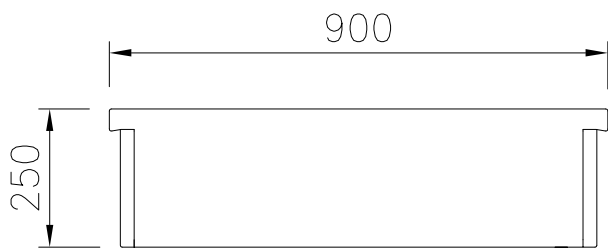

Kort specifikation

Pos.

Stängd enhet, 900 mm bred, konstruerad enligt DIN 18860-2 med 20 mm droppkant. Tillverkad i en robust ramkonstruktion. Arbetsyta i 2 mm 1.4301 (AISI 304). Släta arbetsytor som är enkla att rengöra. THERMODUL-Anslutningssystem ger arbetsytor med minimala skarvar som gör att fett och smuts inte kan tränga ner mellan enheterna.

Övriga Tillbehör

- Kopplingsräls, TL90 PNC 912502
- Kopplingsräls, höger, mellan THL och Pro Thrmetic PNC 912975
- Kopplingsräls, vänster, mellan THL och Pro Thrmetic PNC 912976
- Sido-kopplingsräls för slätsittande vänster sidopanel, TL90 PNC 913111
- Sido-kopplingsräls för slätsittande höger sidopanel, TL90 PNC 913112
- Sido-kopplingsräls (12mm) för TL 90, vänster PNC 913202
- Sido-kopplingsräls (12mm) för TL 90, höger PNC 913203
- Anslutningskit T-profil, rygg mot rygg PNC 913227
- Profil, D900, TL Övrig Maskin PNC 913232
- Sido-kopplingsräls (12mm) för TL 90, vänster, rygg-mot-rygg PNC 913251
- Sido-kopplingsräls (12mm) för TL 90, höger, rygg-mot-rygg PNC 913252
- Kit, Thermaline 90 PNC 913255
- Kit, Thermaline 90 PNC 913256

Viktig information

| | |
|---------------------|--------|
| Yttermått, bredd | |
| 589166 (MCNABA1000) | 900 mm |
| Yttermått, djup | 900 mm |
| Yttermått, höjd | 250 mm |
| Nettovikt: | 32 kg |

Front

Sida